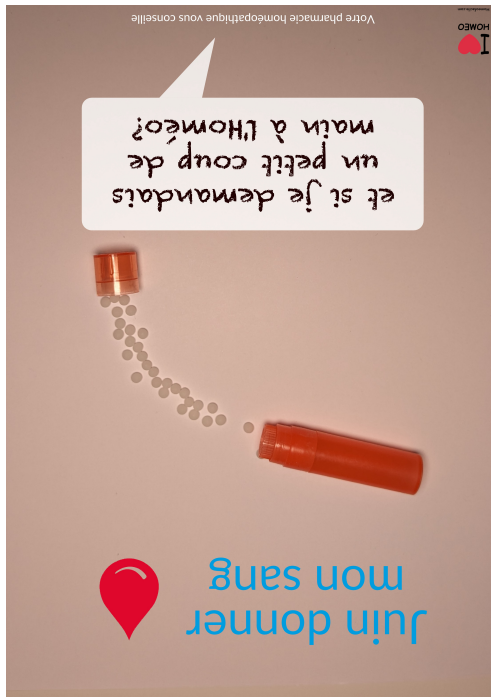

Récupérer après le don:
CHINA 7 ou 9CH
FERRUM METAL 9CH
 3gr de chaque matin et soir

HomeoFacile.com

Découper selon les pointillés et les traits bleus
 Plier selon les pointillés noirs
 Utiliser les fentes pour fermer le chevalet