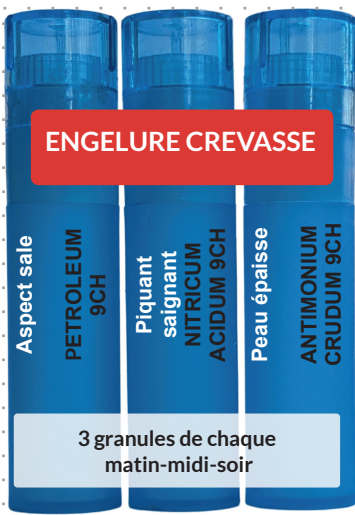

HomeoFacile.com

HomeoFacile.com

HomeoFacile.com

HomeoFacile.com

OTC de référence: CICATRYL

Instructions de montage:

- Découper le long des lignes continues
- Marquer les lignes pointillées avec la pointe du ciseau
- Plier le long des lignes pointillées
- Monter le présentoir
- Remplir avec les cartes

HomeoFacile.com

HomeoFacile.com

HomeoFacile.com

HomeoFacile.com

OTC de référence: VITACITRAL

Instructions de montage:

- Découper le long des lignes continues
- Marquer les lignes pointillées avec la pointe du ciseau
- Plier le long des lignes pointillées
- Monter le présentoir
- Remplir avec les cartes