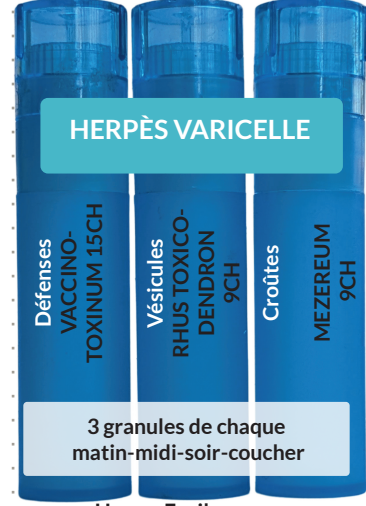

HomeoFacile.com

HomeoFacile.com

HomeoFacile.com

HomeoFacile.com

OTC de référence: CICATRYL

Instructions de montage:

- Découper le long des lignes continues
- Marquer les lignes pointillées avec la pointe du ciseau
- Plier le long des lignes pointillées
- Monter le présentoir
- Remplir avec les cartes

HomeoFacile.com

HomeoFacile.com

HomeoFacile.com

HomeoFacile.com

OTC de référence: VITACITRAL

Instructions de montage:

- Découper le long des lignes continues
- Marquer les lignes pointillées avec la pointe du ciseau
- Plier le long des lignes pointillées
- Monter le présentoir
- Remplir avec les cartes

HomeoFacile.com

HomeoFacile.com

HomeoFacile.com

HomeoFacile.com

OTC de référence: ZOVIRAX

Instructions de montage:

- Découper le long des lignes continues
- Marquer les lignes pointillées avec la pointe du ciseau
- Plier le long des lignes pointillées
- Monter le présentoir
- Remplir avec les cartes